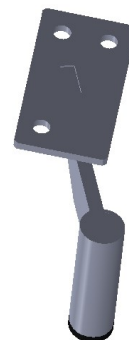

rysunek przedstawia nogę prawą
lewa jest jej lustrzanym odbiciem

Indeks	Wysokość H	Kolor	Zaślepka (kolor)
60722 (L) / 60723 (P)	80	nikiel	jasnoszara
60763 (L) / 60764 (P)	120	nikiel	jasnoszara
60769 (L) / 60770 (P)	150	nikiel	jasnoszara
60767 (L) / 60768 (P)	180	nikiel	jasnoszara
60907 (L) / 60908 (P)	100	nikiel	jasnoszara