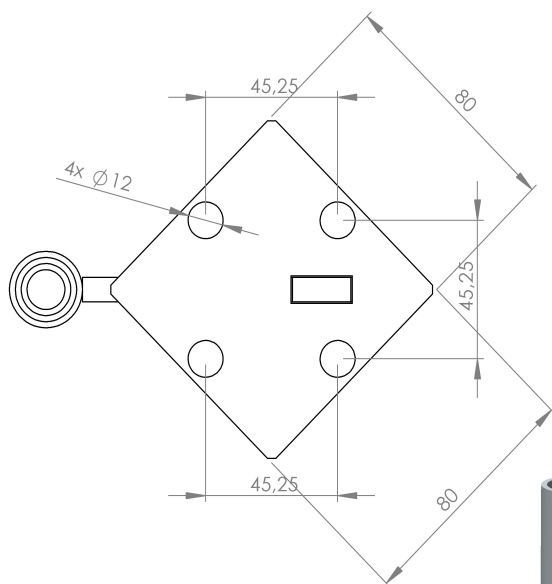

# WOM

Nr produktu	Wymiar	Kolor
60364	H 100	Czarny
60365	H 150	
60381	H 200	
60385	H 120	