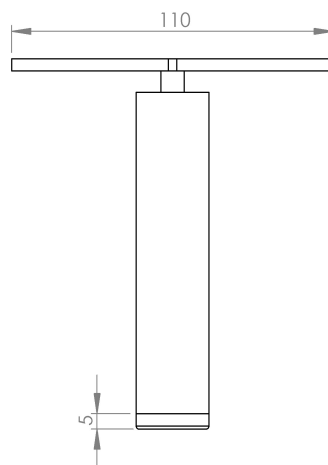

# WOM

Nr produktu	Wymiar	Kolor
60364	H 100	Czarny
60365	H 150	
60381	H 200	
60385	H 120	