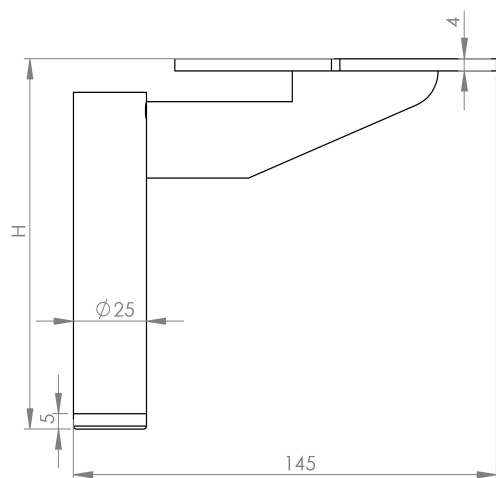

# WOM

Nr produktu	Wymiar	Kolor
60364	H 100	Czarny
60365	H 150	
60381	H 200	
60385	H 120	